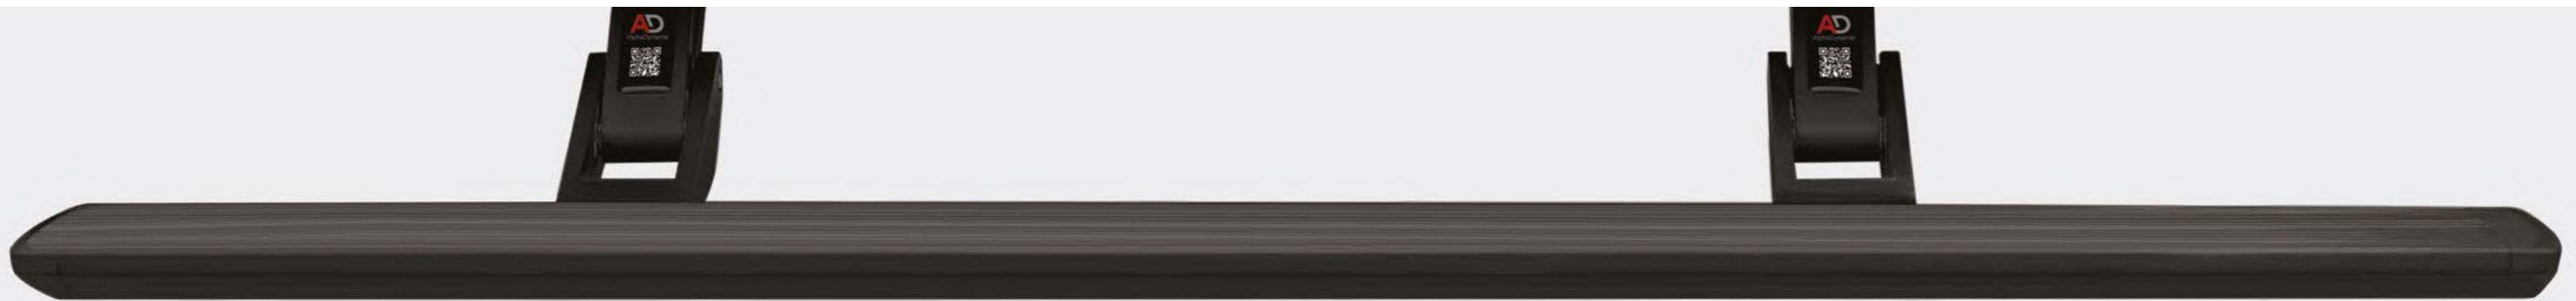

Die Vorteile

1 Hohe Tragkraft: 240 kg

2 Grundausstattung: LED-Beleuchtung, integrierte Hinderniserkennung (Autostop), 2 Halter, Kabelsatz, Steuergerät, fahrzeugspezifisches Befestigungsmaterial

3 Besonderheit: LED-Beleuchtung

4 Bodenfreiheit bleibt fast komplett erhalten (je nach Fahrzeugtyp)

5 Ideale Einstiegshöhe durch Schwenkmechanismus

6 Zeitloses Design

7 Sofort einsatzbereit durch automatisches und schnelles Ausfahren

8 Getestet mit 100.000+ Zyklen

9 Entwickelt für Temperaturen von -30°C bis +80°C