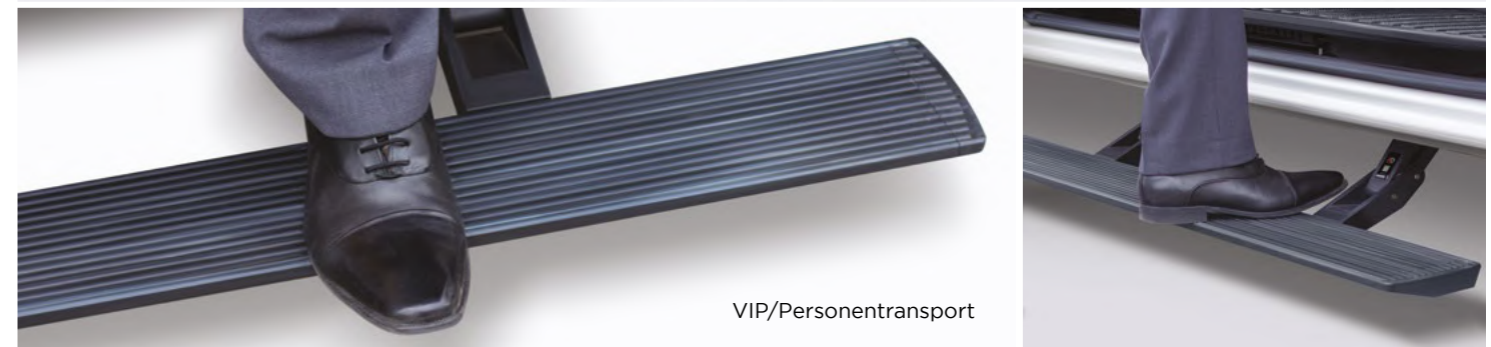

Handwerker-Fahrzeuge